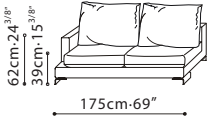

Leg available only in:

Black Steel

FABRIC VERSION

C0150010

C0150002

C0150003

C0150004

C0150013