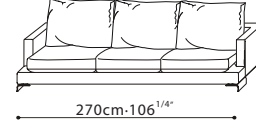

Leg available only in:

Black Steel

FABRIC VERSION

C0150010

C0150002

C0150003

C0150004

C0150013