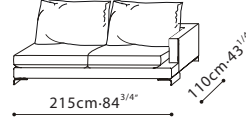

FABRIC VERSION

C0150010

C0150002

C0150003

C0150004

C0150013

C0150014

C0150005

C0150006

C0150007

C0150008

C0150015N

C0150016N

C0150012

C0150018

C0750009

C0750011

C8150004

C8150005

LEATHER VERSION

C0150010

C0150002

C0150003

C0150004

C0150013

C0150014

C0150005

C0150006

C0150007

C0150008

C0150015N

C0150016N

C0150012

C8150004

C8150005

(dotted lines illustrate positioning of stitched seams on leather versions of this sofa)